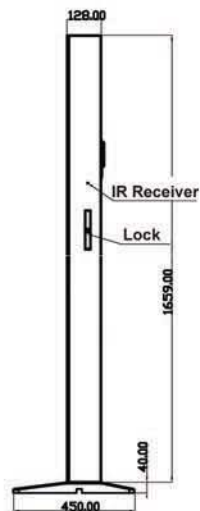

Right:

Bottom:

Back: