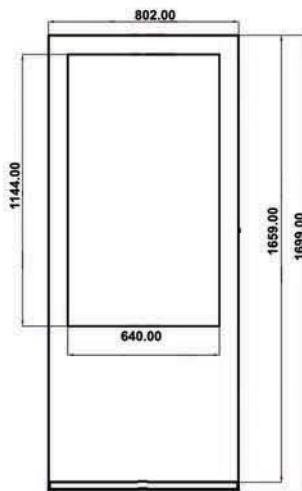

Outline

Front: